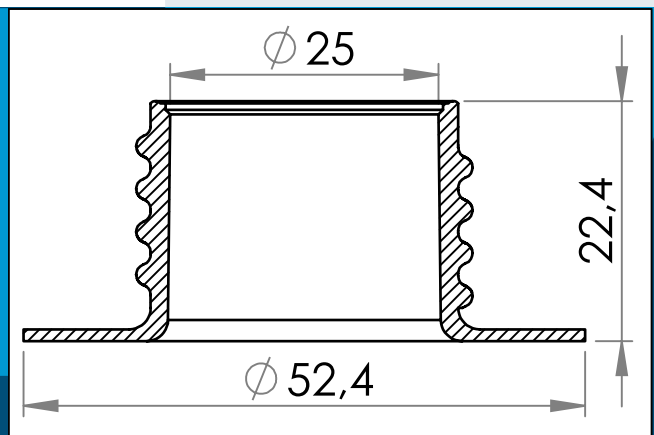

carmo
Your partner in plastic components

03-730 Kunststoff Schraubstutzen, 25 mm

25 mm Kunststoff Schraubflansch. HF/Ultraschall-schweißbar.

Nennmaße in mm

HF/Ultraschall-schweißbarer 25 mm Kunststoff Schraubstutzen.

Auch als PELD und Carmo's einmalige PVC/PUR erhältlich, die optimale Bindung mit PUR-basierten Materialien und Stoffen sichert. Für Hochfrequenzschweißen optimiert.

Materiale: PVC/PUR, PVC, PELD
Verpackung: 1 x 1.000
Passt mit 03-935, 03-936, 03-561

Details <http://www.carmo.dk/de/produkte/kunststoff-verschluesse/schraubflanschen/03-730/>

Alle geometrischen Abmessungen und funktionelle Informationen sind Richtwerte. (Es sei denn, Toleranzen sind angegeben). Carmo ist nicht verantwortlich für Irrtümer und technische Änderungen vorbehalten.
2020-12-22 13:38:47 CST