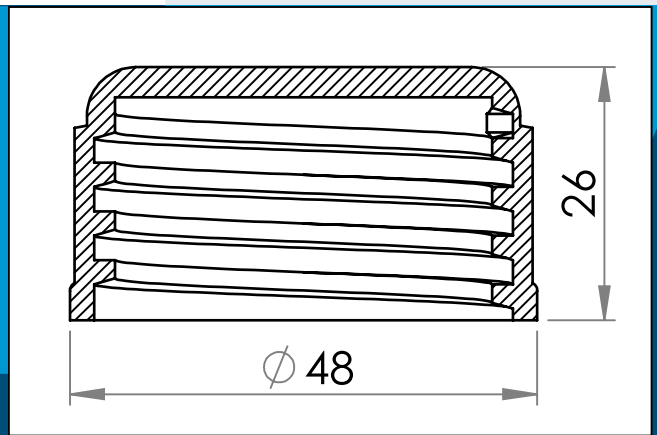

## 03-974 Kunststoffverschluss, 34 mm

Kunststoffverschluss für ein 34 mm Gewindestutzen. Erhältlich zusammen mit Dichtung 03-938.

Nennmaße in mm

Erhältlich zusammen mit Dichtung 03-938.

Materiale: PEHD  
Verpackung: 1 x 500  
Passt mit 03-731, 03-938

Details <http://www.carmo.dk/de/produkte/kunststoff-verschluesse/schraubverschluss-schraubdeckel/03-974/>

Alle geometrischen Abmessungen und funktionelle Informationen sind Richtwerte. (Es sei denn, Toleranzen sind angegeben). Carmo ist nicht verantwortlich für Irrtümer und technische Änderungen vorbehalten.  
2020-12-22 13:39:51 CST