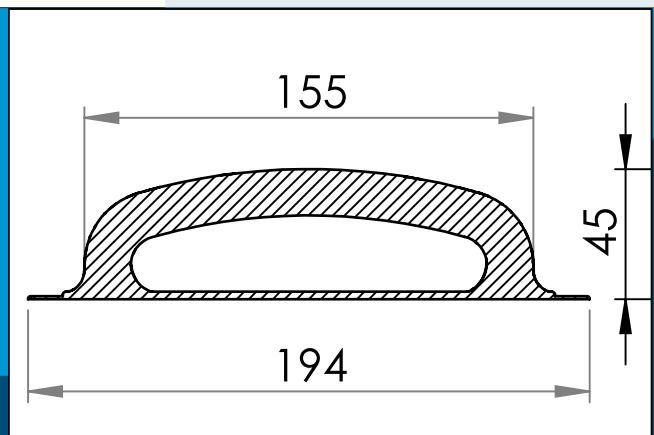

carmo
Your partner in plastic components

05-686 PVC Tragegriff

Tragegriff für aufblasbare Gegenstände, Schlauchboote, Boote, Gymnastikmatratzen etc.

Nennmaße in mm

Tragegriff für aufblasbare Gegenstände, Schlauchboote, Boote, Gymnastikmatratzen etc.

Sowohl das Material als die Geometrie der Kunststoff Tragegriff sind für Hochfrequenzschweißen optimiert.

Materiale: PVC
Verpackung: 1 x 125
Verwandte Produkte: 05-684

Sie interessieren sich für andere Farben oder Materialien? Rufen Sie uns an und fordern Sie ein Angebot !